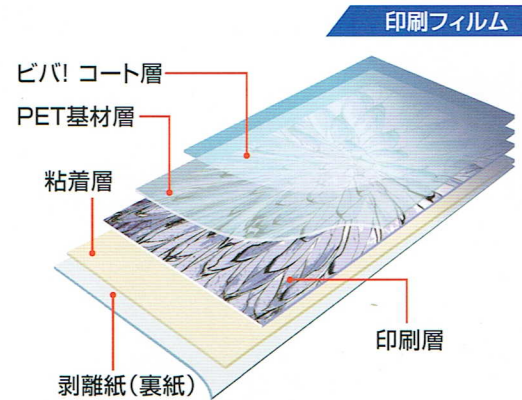

### 2 便利

- 簡単に貼れ、剥がせる。
- 床・壁・天井をはじめ多用途に使用可能。
- 貼るだけですべての物の表面保護。

#### 超耐久フィルムの構造

PET基材の表面に独自に開発した超耐久コート層を、裏面に再剥離粘着層を記した環境にもやさしい超耐久素材です。フィルムに強さだけでなく特殊な高機能を付加し、あらゆるところに貼るだけで清潔さや美しさ、耐久力を増強させます。使い方は自在に、貴社の可能性を広げ新しい市場を生み出す商材としてご活用ください。

レギュラーフィルム

印刷フィルム