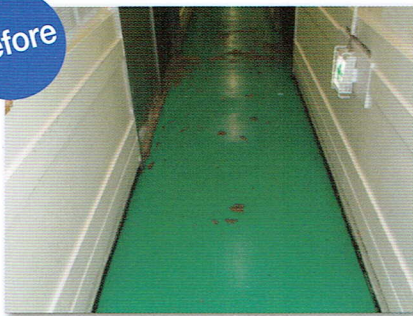

### 2 便利

- 簡単に貼れ、剥がせる。
- 床・壁・天井をはじめ多用途に使用可能。
- 貼るだけですべての物の表面保護。

### ジャンルを超えて、あらゆる基材の表面素材として!

- 建材(床・壁・天井、etc)や家具メーカーの商品の表面を強力に保護
- 工場・店舗・公共施設、病院などの床・壁・天井の美観・衛生維持に
- タッチパネル・モニター画面などの表面保護シートとして

フィルムの常識を変えた新素材  
サイズ W1350mm×30m / W675mm×30m  
厚み 50μ・100μ

Before

Before

Before