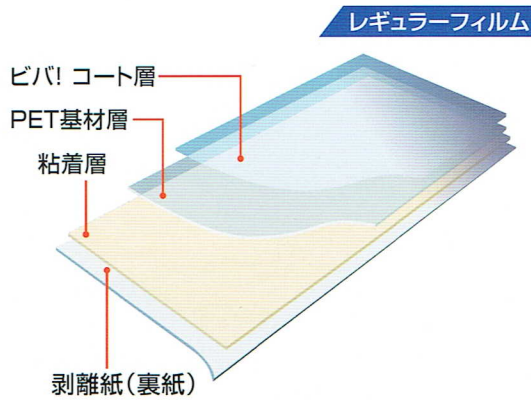

### 2 便利

- 簡単に貼れ、剥がせる。
- 床・壁・天井をはじめ多用途に使用可能。
- 貼るだけですべての物の表面保護。

#### 超耐久フィルムの構造

PET基材の表面に独自に開発した超耐久コート層を、裏面に再剥離粘着層を記した環境にもやさしい超耐久素材です。フィルムに強さだけでなく特殊な高機能を付加し、あらゆるところに貼るだけで清潔さや美しさ、耐久力を増強させます。使い方は自在に、貴社の可能性を広げ新しい市場を生み出す商材としてご活用ください。

レギュラーフィルム

印刷フィルム