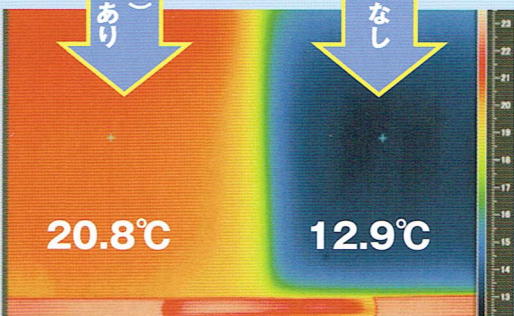

特性

● 遮熱・断熱の効果

遮熱

日射カットで、夏涼しく

断熱 (保温)

熱もれ防ぎ、冬暖かく

断熱 (保冷)

冷気を閉じ込めます

断熱 (体感温度アップ)

遠赤外線を反射、暖かく感じます