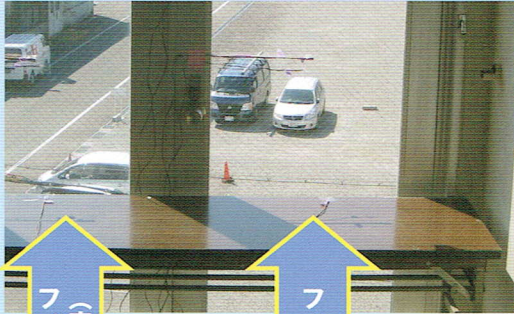

特性

● 遮熱・断熱の効果

遮熱

日射カットで、夏涼しく

断熱 (保温)

熱もれ防ぎ、冬暖かく

断熱 (保冷)

冷気を閉じ込めます

断熱 (体感温度アップ)

遠赤外線を反射、暖かく感じます