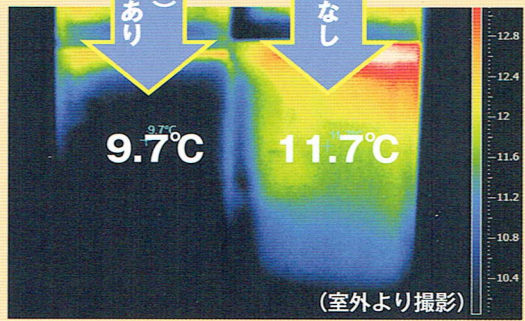

特性

● 遮熱・断熱の効果

遮熱

日射カットで、夏涼しく

断熱 (保温)

熱もれ防ぎ、冬暖かく

断熱 (保冷)

冷気を閉じ込めます

断熱 (体感温度アップ)

遠赤外線を反射、暖かく感じます