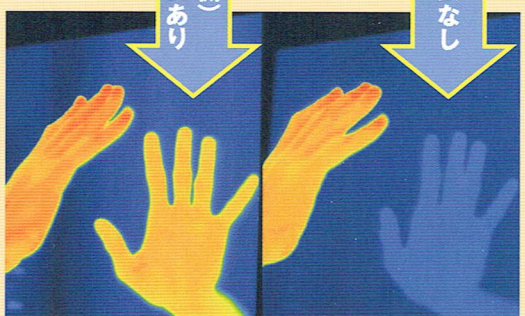

特性

● 遮熱・断熱の効果

遮熱

日射カットで、夏涼しく

断熱 (保温)

熱もれ防ぎ、冬暖かく

断熱 (保冷)

冷気を閉じ込めます

断熱 (体感温度アップ)

遠赤外線を反射、暖かく感じます