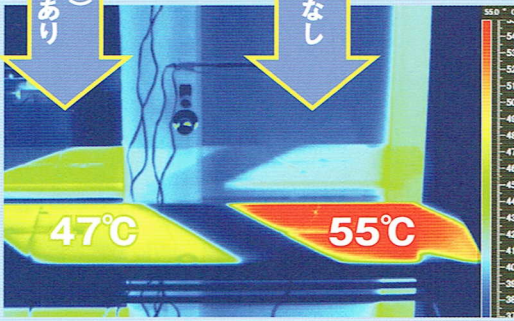

特性

● 遮熱・断熱の効果

遮熱

日射カットで、夏涼しく

断熱 (保温)

熱もれ防ぎ、冬暖かく

断熱 (保冷)

冷気を閉じ込めます

断熱 (体感温度アップ)

遠赤外線を反射、暖かく感じます