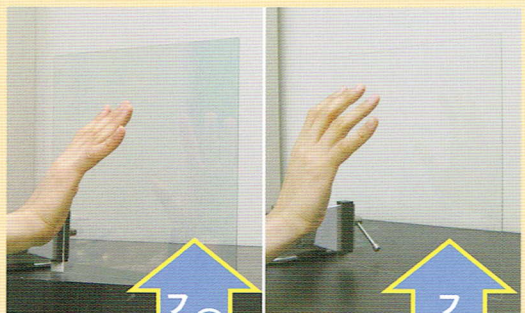

特性

● 遮熱・断熱の効果

遮熱

日射カットで、夏涼しく

断熱 (保温)

熱もれ防ぎ、冬暖かく

断熱 (保冷)

冷気を閉じ込めます

断熱 (体感温度アップ)

遠赤外線を反射、暖かく感じます